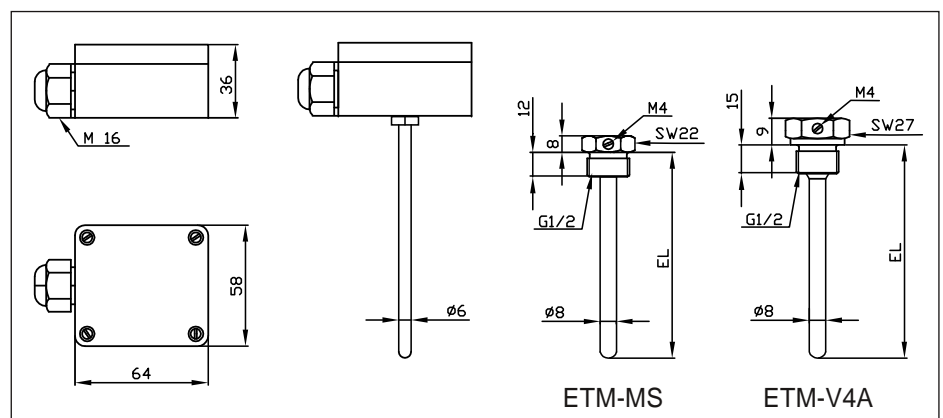

Technische Daten:

Spannungsversorgung:	DC 7,5...30V (4 – 20 mA) DC 15...30V (0-10V)
Messbereich:	0...+100°C (oder nach Wunsch)
Umgebungstemperatur:	Messumformer –40...+85°C
Sensoren:	PT100 Kl. B nach DIN EN 60751
Schaltungsart:	2-Leiteranschluss
Tauchhülsenwerkstoff:	ETM-MS (Messing vernickelt) ETM-V4A (Edelstahl)
Schutzrohr:	Edelstahl 1.4571, $\varnothing = 6$ mm
Prozessanschluss:	Einschraubgewinde mit G 1/2"
Anschlusskopf:	Polyamidgehäuse, Farbe reinweiß
Abmessungen:	64 x 58 x 36 mm
Kabelverschraubung:	M16
Elektrischer Anschluss:	0,14 – 1,5 mm ² , über Schraubklemmen
max. Druck:	Messingtauchhülsen 16 bar Edelstahлтаuchhülsen 40 bar
Messstrom:	4 - 20 mA
Feuchte:	< 95% r. H., nicht kondensierende Luft
Schutzart:	IP 65

EINSCHRAUBTEMPERATURFÜHLER MIT MESSUMFORMER

Typ ETM-MS, incl. separater Tauchhülse aus Messing vern.

Typ ETM-V4A, incl. separater Tauchhülse aus Edelstahl 1.4571

Bestellangaben:

Typ		Ausgang		Einbaulänge EL in mm							Artikel / Bestell-Nr.:
ETM-MS	ETM-V4A	4...20 mA	0 – 10 V	50	100	150	200	250	300	400	
•		•		•							1101 0121 1050
•		•			•						1101 0121 1100
•		•				•					1101 0121 1150
•		•					•				1101 0121 1200
•		•						•			1101 0121 1250
•		•							•		1101 0121 1300
•		•								•	1101 0121 1400
•			•	•							1101 0122 1050
•			•		•						1101 0122 1100
•			•			•					1101 0122 1150
•			•				•				1101 0122 1200
•			•					•			1101 0122 1250
•			•						•		1101 0122 1300
•			•							•	1101 0122 1400
	•	•		•							1101 0221 1050
	•	•			•						1101 0221 1100
	•	•				•					1101 0221 1150
	•	•					•				1101 0221 1200
	•	•						•			1101 0221 1250
	•	•							•		1101 0221 1300
	•	•								•	1101 0221 1400
	•		•	•							1101 0222 1050
	•		•		•						1101 0222 1100
	•		•			•					1101 0222 1150
	•		•				•				1101 0222 1200
	•		•					•			1101 0222 1250
	•		•						•		1101 0222 1300
	•		•							•	1101 0222 1400