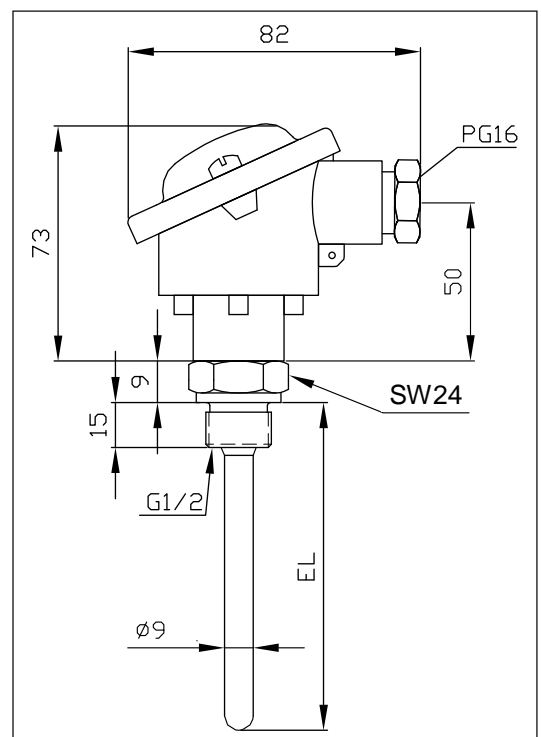

Direkt zu unserem Shop -> www.thermo-shop24.de

EINSCHRAUBTEMPERATURFÜHLER MIT MESSUMFORMER

Typ ETM-BF, mit angeschweißtem Prozessanschluss

Anwendung:

Einschraubtemperaturfühler mit Messumformer, geradem Schutzrohr und Anschlusskopf aus Aluminium. Dient zur Erfassung von Temperaturen in flüssigen oder gasförmigen Medien.

Technische Daten:

| | |
|-------------------------|--------------------------------------------------|
| Spannungsversorgung: | DC 7,5...30V (4-20mA) DC 15...30V (0-10V) |
| Messbereich: | 0...+100°C (oder nach Wunsch) |
| Umgebungstemperatur: | Messumformer -40...+85°C |
| Sensoren: | PT100 Kl. B nach DIN EN 60751 |
| Schaltungsart: | 2-Leiteranschluss |
| Schutzrohr: | Edelstahl 1.4571, $\varnothing = 9$ mm |
| Anschlusskopf: | Aluminium, Form B |
| Elektrischer Anschluss: | 0,14 – 2,5 mm ² , über Schraubklemmen |
| max. Druck: | Edelstahltauchhülse 40 bar |
| Messstrom: | 4 - 20 mA |
| Feuchte: | < 95% r. H., nicht kondensierende Luft |
| Schutzart: | IP 68 |